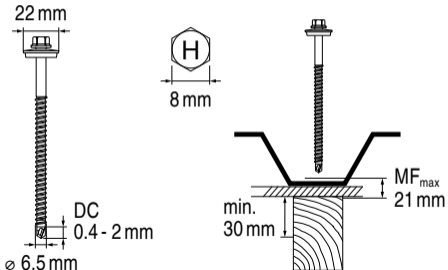

S-MDW71C 6,5x60

#2291286

Duplex Coated

2308857-11.2020