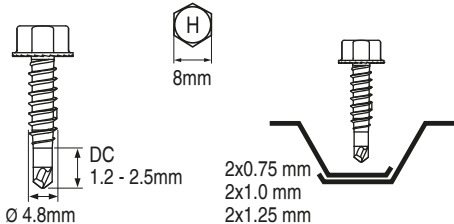

S-MD 01LZ 4,8x19 M9

2204303

Verzinkt / Zingué / Zinc

2214558