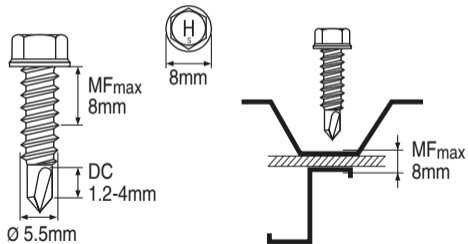

S-MD 41LSS 5.5x32

2166415

Rostfrei / Inox / Stainless A4

2166458