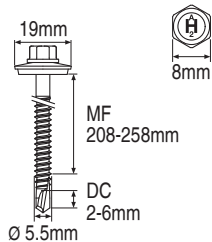

2157012
11.07.2018

S-CDH 63S 5.5x286

2157307

Rostfrei / Inox / Stainless A2

2157012