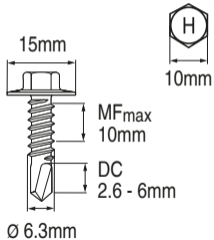

S-MD 23 Z 6.3 x 22 M

413431

Verzinkt / Zingué / Zinc

2009524