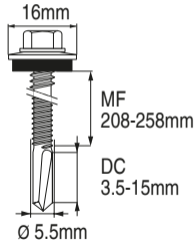

S-CD 55C 5.5x298

2025953

Duplex coated

2027416