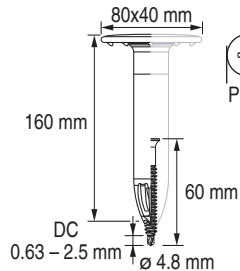

2042580
01.08.2013

S-IDP 4.8C/8040x180 # 2039500

Duplex coated

2042580