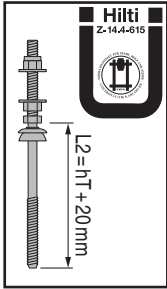

424792-V2-10.1

MSP-STS	Art-No.	L2 [mm]
8/M10-100	424737	100
8/M10-125	424738	125
8/M10-150	424739	150
8/M10-200	424740	200

S [mm]	d [mm]
1,5 ... 5	6,8
5 ... 8	7,0
8 ... 10	7,2
>10	7,4