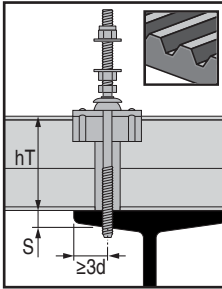

424792-V2-10.1

MSP-STS	Art-No.	L2 [mm]
8/M10-100	424737	100
8/M10-125	424738	125
8/M10-150	424739	150
8/M10-200	424740	200

S [mm]	d [mm]
1,5 ... 5	6,8
5 ... 8	7,0
8 ... 10	7,2
>10	7,4