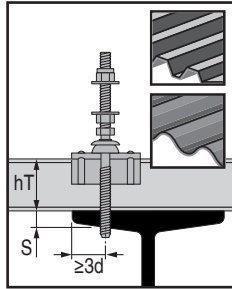

424792-V2-10.1

MSP-STS	Art-No.	L2 [mm]
8/M10-100	424737	100
8/M10-125	424738	125
8/M10-150	424739	150
8/M10-200	424740	200

S [mm]	d [mm]
1,5 ... 5	6,8
5 ... 8	7,0
8 ... 10	7,2
>10	7,4